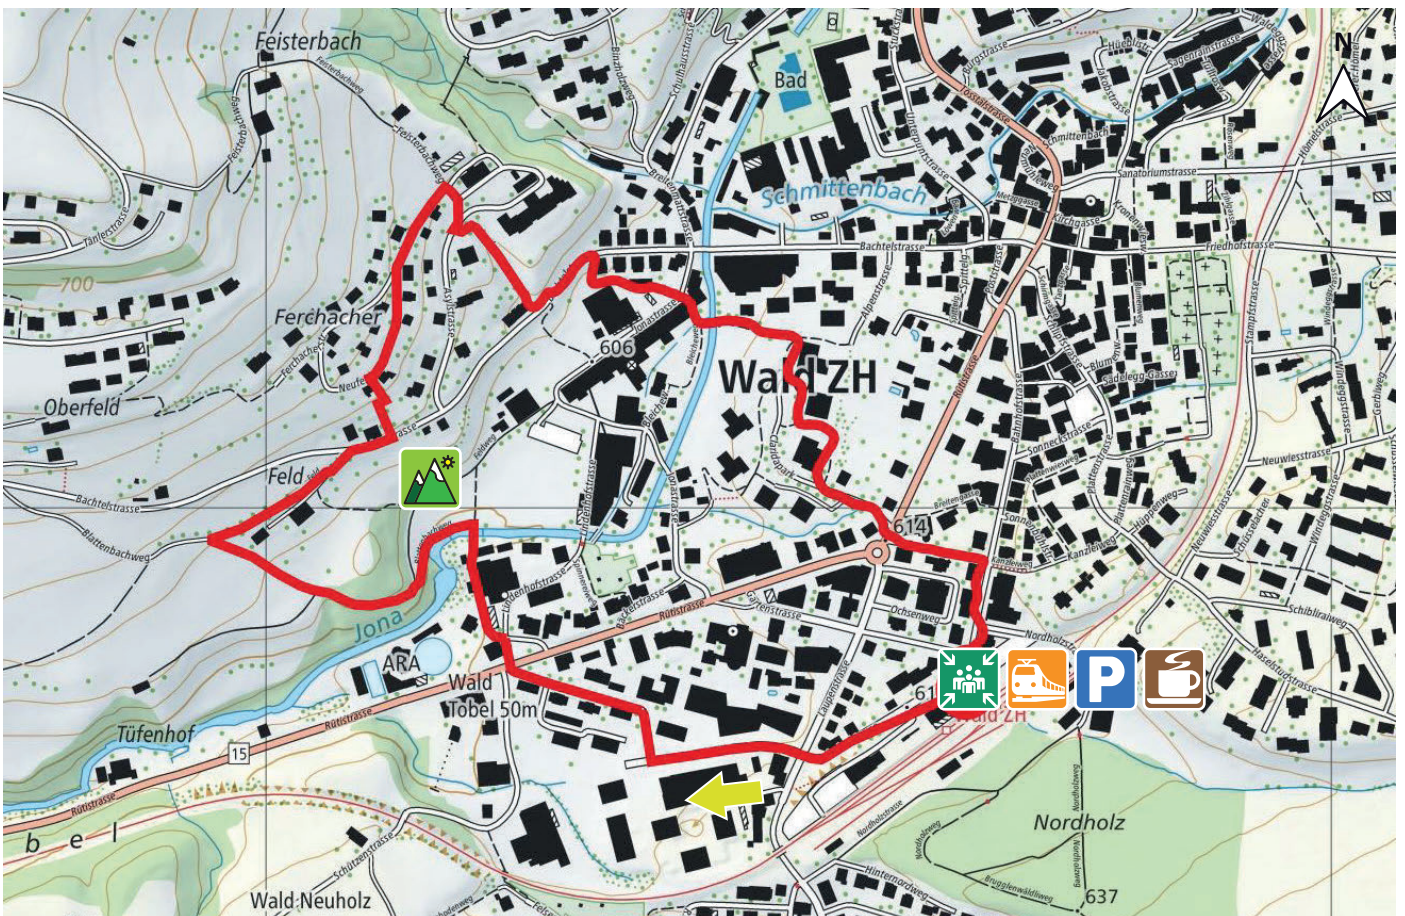

# NEUFELD RUNDWEG

1

8636 Wald ZH

2.4 km

m.ü.M.

Bahnhof Wald

Bahnhof Wald

Bahnhof Parkplatz

Blickrichtungswechsel

Steiner-Beck